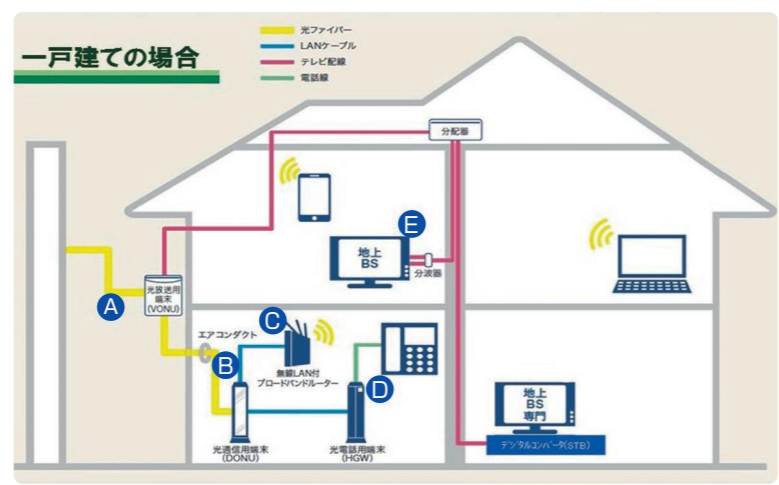

まるっとぴたっと ちった光

まるっとセットがオススメ! ちった光はテレビ・インターネット・電話サービスをまとめて快適にご利用いただけます。セットで料金もお得です。

& ぴたっとサポート!! 地域密着CCNCならではのサポート体制で安心してご利用いただけます。

※2023年6月からの料金です。 ※表記の料金はすべて消費税10%込みの金額です。

ちった光トリプルパック

ちった光トリプルパック		※ちった光トリプルパックはレンタルSTBのみとなります。		
ちった光 NET	+	ちった光 TV	+	ちった光 TEL
光500Mトリプル		ケーブルプラス電話		月額料金
		ハッピーコース		9,045円
		劇スポ/CSコース		7,998円
		セレクトコース		7,264円
		基本コース		6,028円

※ちった光トリプルパックは3年間の継続利用が条件となります。期間途中の解約は違約金として、「ちった光トリプルパック」利用料(税込)の1ヵ月相当額をお支払いいただきます。

サービス開始までの流れ

- お問合せ** 「ちった光」のお申込やご説明希望の方は、下記CCNCまでお気軽にお電話ください。 ☎0120-344-868 (営業時間/平日9:00~18:00)
 - お申込み** ご契約内容、料金、工事内容をご確認の上、加入者の方は「ちった光移行申込書」、新規ご加入の方は「加入申込書」に必要事項を記入し、CCNCへご提出ください。
 - 現場調査** 必要に応じCCNCにて、お客様のお住まい周辺に出向き、光ファイバー幹線の状況を調査いたします。
 - 工事** 申込受領後、お電話にて工事日程のご連絡をさせていただき、後日工事担当者にて伺わせていただきます。 ※工事の際はお客様のお立会いをお願いいたします。
 - サービス開始** 工事完了後よりちった光サービスをご利用いただけます。
- ※ただ今、大変多くのお申込みをいただいております。サービス移行のお申込みをいただいてから、2ヵ月~3ヵ月お待ちいただく場合がございます。

「ちった光」配線イメージ

- お客様の屋外に、光放送端末 (V-ONU) または光接続箱を設置し、「光ファイバー」を引込みます。
- 宅内に「光通信端末 (D-ONU)」を設置し、エアコンダクト等から室内に入線した光ファイバーと接続します。
- 無線LAN付ブロードバンドルーターをお持ちの方は、「光通信端末 (D-ONU)」と接続することで家の中でWi-Fiがご利用いただけます。
- 「光電話用端末 (HGW)」から電話線でお客様ご利用の電話機と接続します。
- 同軸線で既設の宅内テレビ配線設備と設置済みの「光放送端末 (V-ONU)」を接続します。宅内電波レベルの確認と調整をします。BSパススルー対応テレビは宅内壁面ユニット間に「分波器」を設置します。